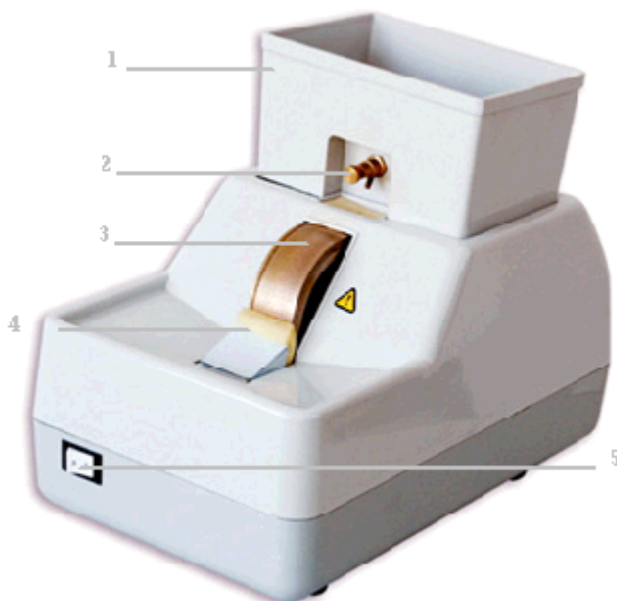

BISELADORA MANUAL MODELO SP5202

La biseladora manual SP5202 posee una muela de desvaste diamantada con 2 tipos de grano, grueso (180) y fino (280) y un mini bisel para las mejores terminaciones. Su tanque de goteo provee la lubricación suficiente y evita la re-circulación de agua usada.

CARACTERÍSTICAS

- ✂ Diseñada ergonómicamente para trabajar con todo tipo de materiales
- ✂ Drenaje y parte inferior a prueba de corrosión
- ✂ Provee un flujo de agua continuo y libre de contaminación.

PARTES

1. Tanque de agua
2. Válvula de agua
3. Piedra diamantada
4. Protección para esponja
5. Llave de encendido y apagado

ESPECIFICACIONES

Alimentación	220V - 50Hz
Dimensiones	A 27 cm – F 21 cm – P 35 cm
Peso	8 Kgs.
Los diseños y especificaciones pueden ser modificados sin previo aviso	