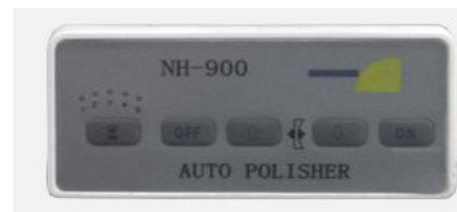

PULIDORA AUTOMÁTICA DE BORDES

Esta pulidora automática proporciona una forma fácil y segura para el pulido de lentes de plástico, mineral, policarbonato o alto índice. El disco de pulido es controlado por una consola de fácil uso. El tiempo de pulido puede variar entre 1 a 5 minutos. Esta pulidora incluye una manguera y un adaptador para aspirar el residuo y así lograr una correcta limpieza.

ESPECIFICACIONES

Potencia:	140W
Diámetro del disco de pulido:	115 mm
Espesor del disco de pulido:	10 mm
Alimentación:	AC 210 – 240V 50HZ/60HZ
Dimensiones:	214mm x 270mm x240mm
Peso:	6,7 kgs.
El diseño y los detalles pueden ser cambiados sin previo aviso con el fin de mejorar el producto	