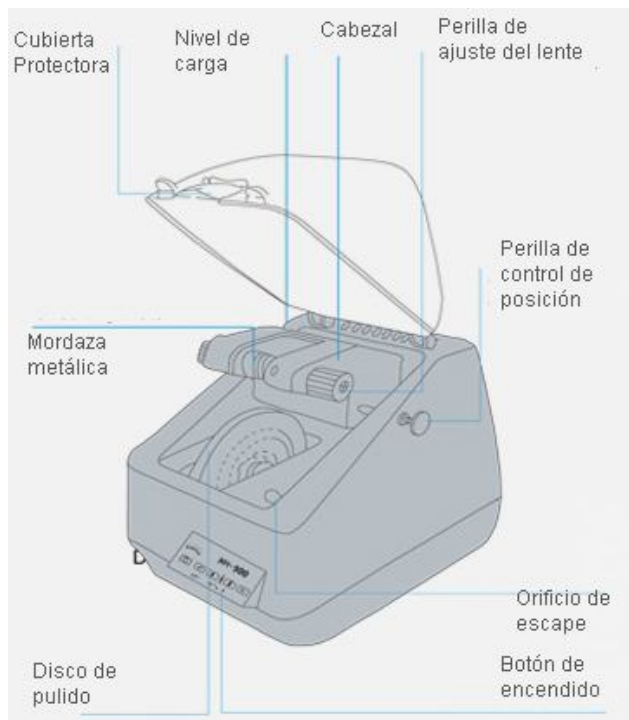

PULIDORA AUTOMÁTICA DE BORDES

Esta pulidora automática proporciona una forma fácil y segura para el pulido de lentes de plástico, mineral, policarbonato o alto índice. El disco de pulido es controlado por una consola de fácil uso. El tiempo de pulido puede variar entre 1 a 5 minutos. Esta pulidora incluye una manguera y un adaptador para aspirar el residuo y así lograr una correcta limpieza.

ESPECIFICACIONES

Potencia:	140W
Diámetro del disco de pulido:	115 mm
Espesor del disco de pulido:	10 mm
Alimentación:	AC 210 – 240V 50HZ/60HZ
Dimensiones:	214mm x 270mm x240mm
Peso:	6,7 kgs.
El diseño y los detalles pueden ser cambiados sin previo aviso con el fin de mejorar el producto	